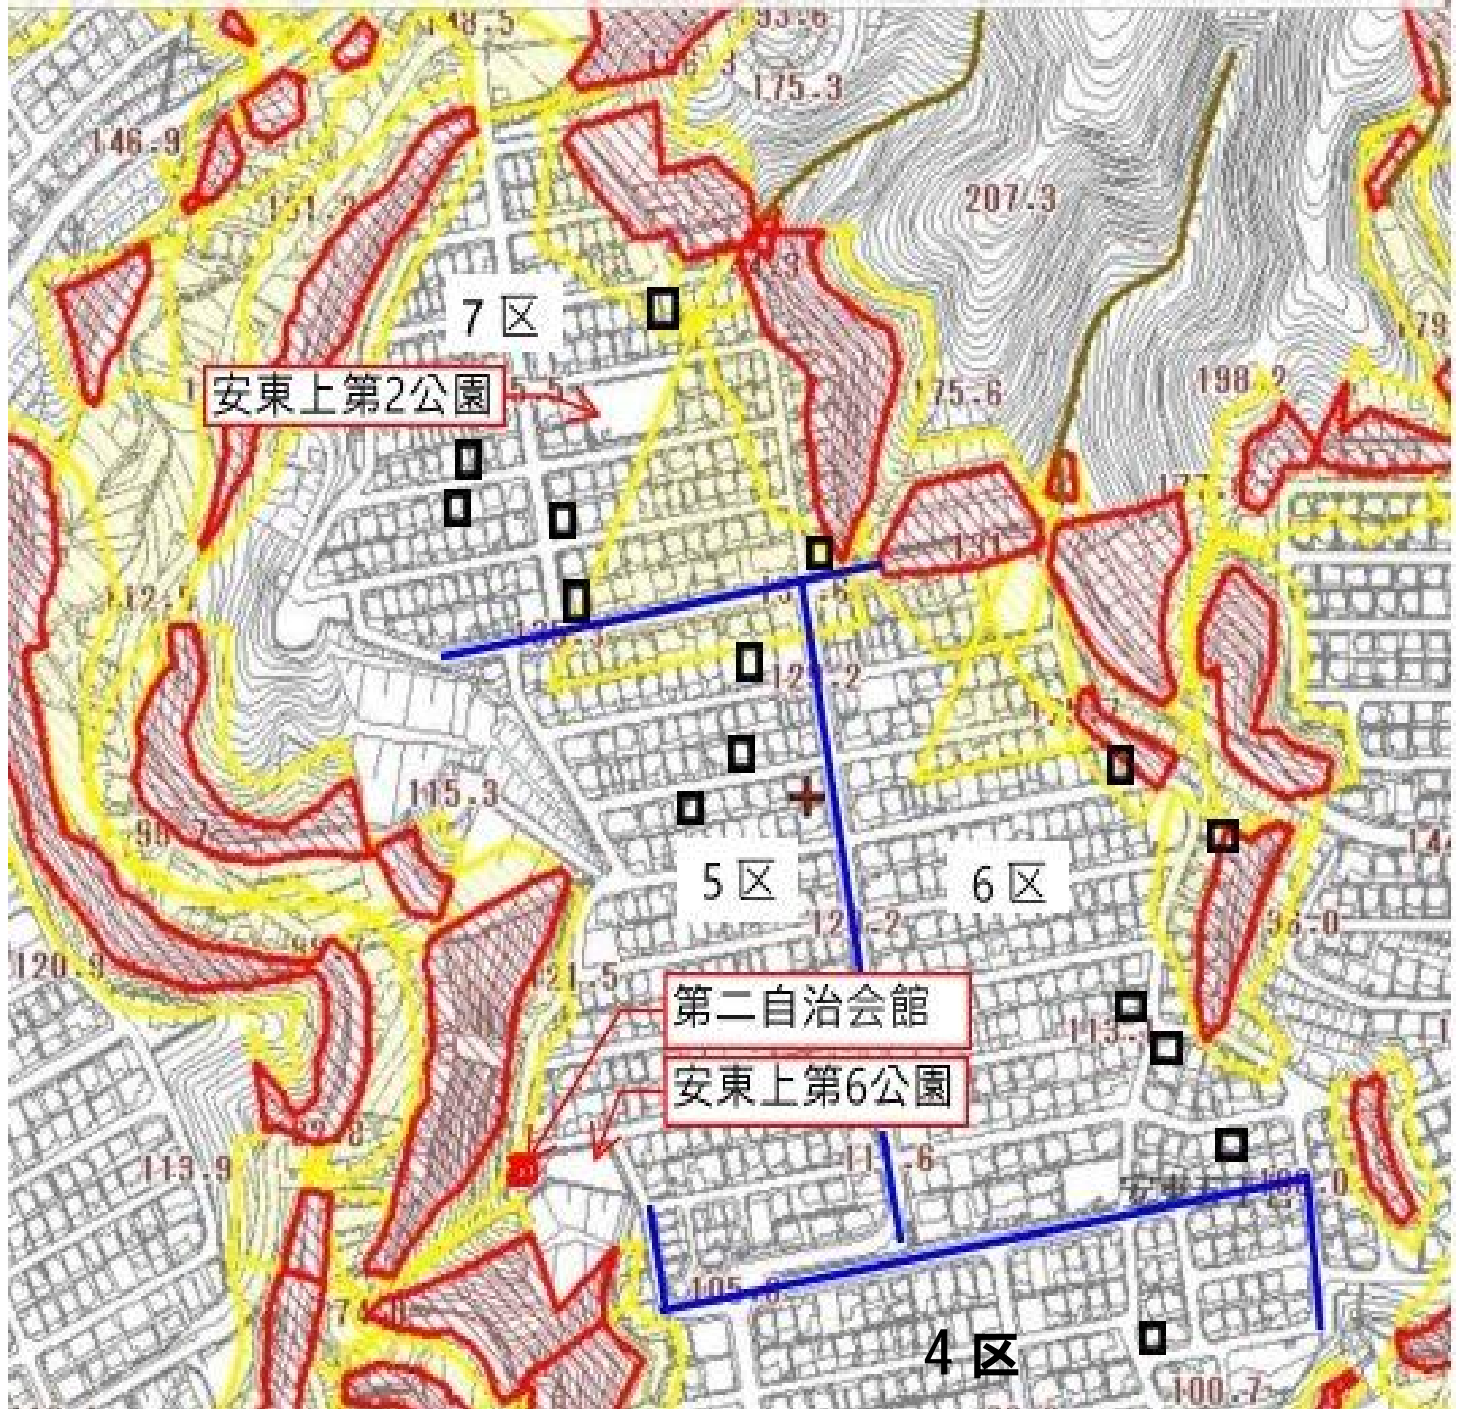

弘億団地土砂災害警戒区域図 その1

一時避難場所と区別防災委員住居図

広島市 安佐南区 安東5丁目 付近

弘億団地土砂災害警戒区域図 その2

一時避難場所と区別防災委員住居図